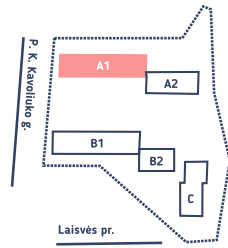

A1

BUTAS LAISVAS

NAMAS	A1
AUKŠTAS	1
KAMBARIAI	1
PLOTAS	30.77 M ²
TERASA	13.91 M ²
KRYPTIS	R, P

Langas san. mazge

Alma

+370 615 44111

info@kavoliuko14.lt

Mindaugas