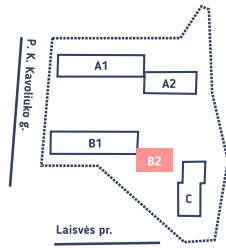

B-B2

BUTAS LAISVAS

NAMAS B2

AUKŠTAS 2

KAMBARIAI 1

PLOTAS 27.57 M²

BALKONAS 5.32 M²

KRYPTIS P, R, Š