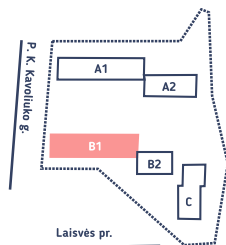

B-J1

BUTAS LAISVAS

NAMAS B1

AUKŠTAS 1

KAMBARIAI 2

PLOTAS 41.32 M²

TERASA 22.35 M²

KRYPTIS PR