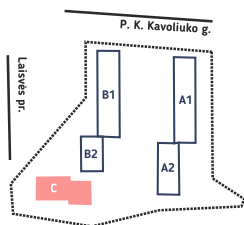

# C-A2

BUTAS LAISVAS

NAMAS	C
AUKŠTAS	2
KAMBARIAI	2
PLOTAS	41.46 M <sup>2</sup>
BALKONAS	3.92 IR 3.78 M <sup>2</sup>
KRYPTIS	R, P

*Langas san. mazge, du balkonai*

**Alma**

+370 615 44111

[info@kavoliuko14.lt](mailto:info@kavoliuko14.lt)