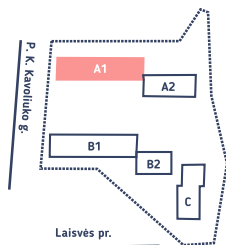

GH4

BUTAS PARDUOTAS

| | |
|-----------|-----------------------------|
| NAMAS | A1 |
| AUKŠTAS | 4 |
| KAMBARIAI | 3 |
| PLOTAS | 70.12 M ² |
| BALKONAS | 5.04 IR 4.56 M ² |
| KRYPTIS | V |

Alma

+370 615 44111