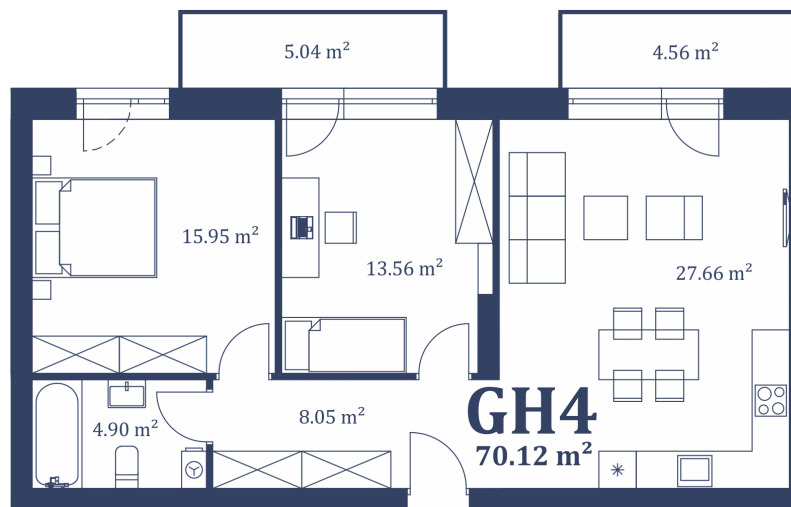

GH4

BUTAS PARDUOTAS

| | |
|-----------|-----------------------------|
| NAMAS | A1 |
| AUKŠTAS | 4 |
| KAMBARIAI | 3 |
| PLOTAS | 70.12 M ² |
| BALKONAS | 5.04 IR 4.56 M ² |
| KRYPTIS | V |

Alma

+370 615 44111