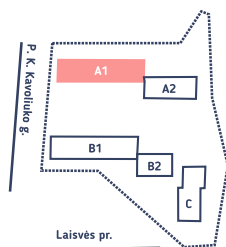

K1

BUTAS LAISVAS

NAMAS	A1
AUKŠTAS	1
KAMBARIAI	2
PLOTAS	49.21 M ²
TERASA	13.50 M ²
KRYPTIS	R, P

Numatyta bidė

Alma

+370 615 44111

info@kavoliuko14.lt

Mindaugas