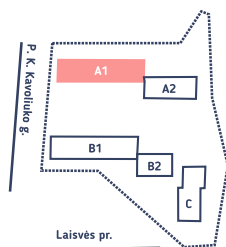

# K2

BUTAS LAISVAS

NAMAS	A1
AUKŠTAS	2
KAMBARIAI	3
PLOTAS	58.33 M <sup>2</sup>
BALKONAS	2.04 IR 8.64 M <sup>2</sup>
KRYPTIS	R, P

Numatyta bidė, langas san. mazge

**Alma**

+370 615 44111

[info@kavoliuko14.lt](mailto:info@kavoliuko14.lt)