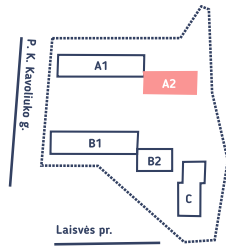

P1

BUTAS LAISVAS

NAMAS	A2
AUKŠTAS	1
KAMBARIAI	4
PLOTAS	71.4 M ²
TERASA	22.69 IR 6.93 M ²
KRYPTIS	R, P, V

Butas su didžiausia terasa

Alma

+370 615 44111

info@kavoliuko14.lt

Mindaugas